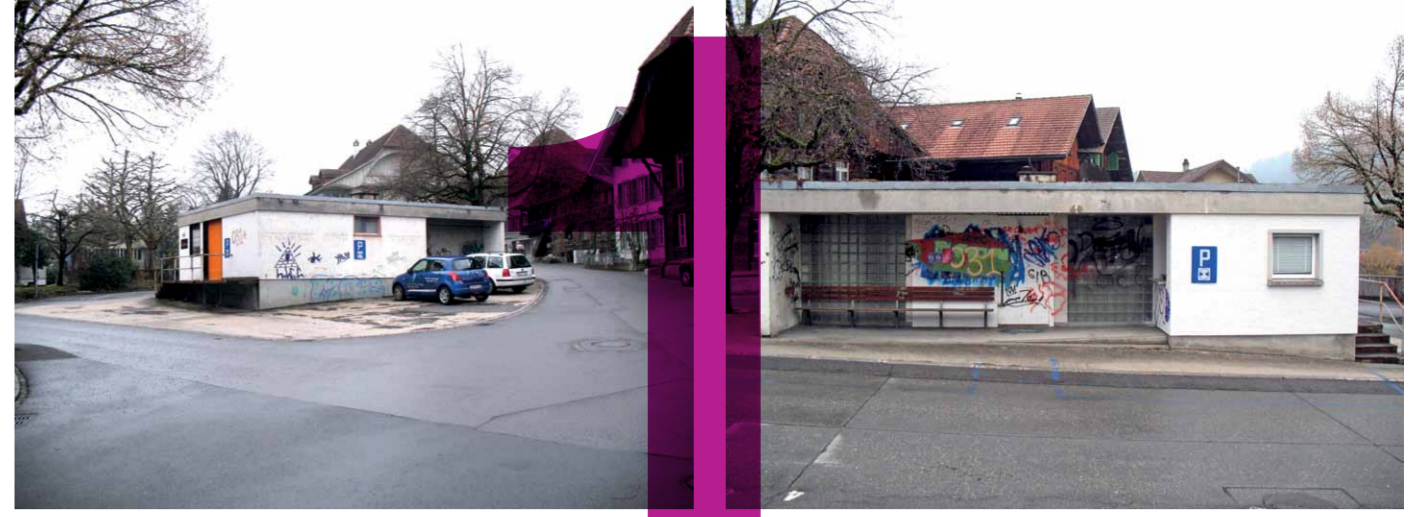

# BUSHAUS WIRD KUNSTHAUS: EINE BAUANLEITUNG IN 6 SCHRITTEN.

## KUNSTHAUS STEFFISBURG

Ein Projekt von Hanswalter Graf und der  
Kulturkommission Steffisburg, 2013 – 2015

3) GRAFFITIS, TAGS, HINWEIS- UND FIRMENSCHILDER WERDEN  
FREIGESTELLT, RHYTHMISIERT, ...

4) ...ABSTRAHIERT UND AUF DIE WESENTLICHEN FARBEN REDUZIERT.

5) EINE VIELFARBIGE HAUT WIRD DEN BESTEHENDEN FASSADEN VOR-  
GEBLENDET: KUNSTHAUS STEFFISBURG.

# 5

1) BUSHAUS: DIE KULTURKOMMISSION WILL DAS LEERSTEHENDE  
GEBÄUDE IN EINE TEMPORÄRE KUNSTBASIS VERWANDELN.

2) GESTALTUNG? KEINE NEUEN IDEEN NÖTIG, ALLES BEREITS  
VORHANDEN: ZEICHEN, FARBEN, FORMEN.

6 JETZT GEHT ES ERST RICHTIG  
LOS: EINGELADENE KULTUR-  
SCHAFFENDE WERDEN IN DEN  
NÄCHSTEN BEIDEN JAHREN AN  
DER AUSSENHÜLLE WEITERBAU-  
EN UND PARALLEL DAZU DEN  
EHMALIGEN WARETRAUM MIT  
AKTIONEN BESPIELEN.