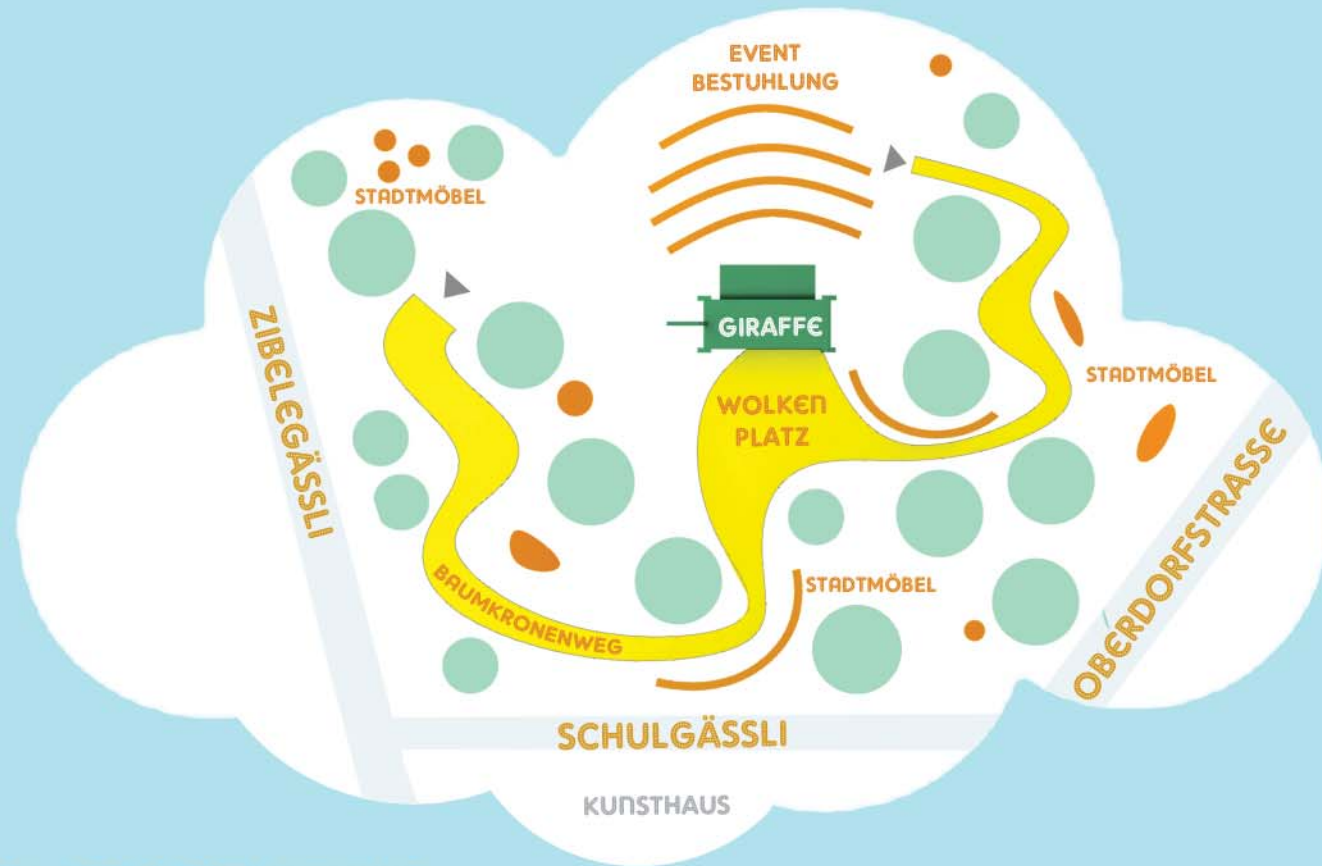

DIE STEFFISBURGER KUNSTGIRAFFE

- Ausstellungen
- Events
- Workshops
- Konzerte
- Kinoabende
- Vorträge
- Feste
- Treffpunkt
- und vieles mehr!

GIRAFFENRAUM & WOLKENPLATZ

Am Ende des Baumkronenweges befindet sich der Wolkenplatz. Von hier aus kann die Giraffe betreten werden. Der Giraffenraum ist Freiraum, Denkraum, Spielraum und Traum. Je nach Veranstaltung kann er unterschiedlich genutzt werden. Er soll Fantasien anregen und Potentiale entfalten. Ein Raum für Alle. Denn die Giraffe ist für ALLLLEE DAAAA!!

PLATZGESTALTUNG

Die Kunstgiraffe, der Baumkronenweg und der Wolkenplatz sind das Herzstück der neuen Gestaltung. Diese werden mit flexiblen Stadtmöbeln, zusätzlichen Baumpflanzungen und wunderschönen Blumenbeeten ergänzt.

So soll der neue Platz vielseitige Erlebnisse ermöglichen und viel Freude bereiten.

BAUMKRONENWEG

Der Baumkronenweg führt von 2 Seiten her barrierefrei zum Wolkenplatz. Dieser Platz über dem Platz kann für kleine Veranstaltungen genutzt werden und dient als Aussichtspunkt und Zugang zum Inneren der Kunstgiraffe.

Die geschwungene Form passt sich an den Baumbestand an, gibt vielseitige Ausblicke in die Umgebung und macht Steffisburg so auf völlig neue Weise erlebbar.